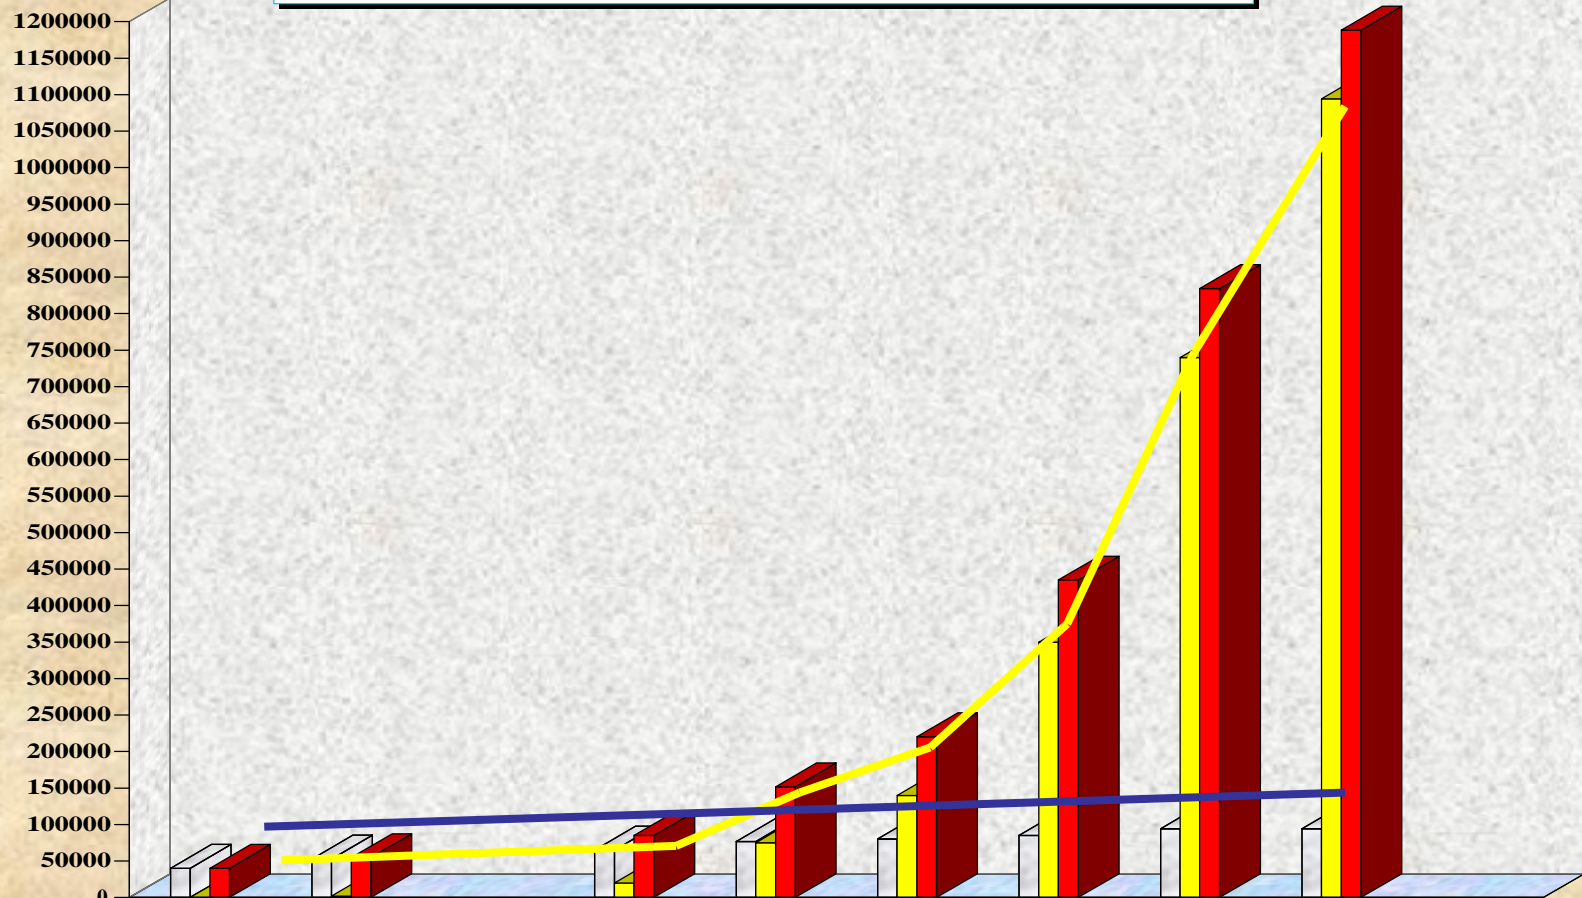

**Nº DE USUÁRIOS ACTIVOS DO SERVIÇO TELEFÓNICO FIXO E MÓVEL**

□ FIXOS  
□ MÓVEIS  
□ TOTAIS

	1975	1995	2000	2001	2002	2003	2004	1ºS-2005
<span style="color: blue;">□</span> FIXOS	40000	52740	64900	76800	80200	85043	94280	94280
<span style="color: yellow;">□</span> MÓVEIS	0	1994	20000	75000	140000	350000	740000	1094115
<span style="color: red;">□</span> TOTAIS	40000	54734	84900	151800	220200	435043	834280	1188395